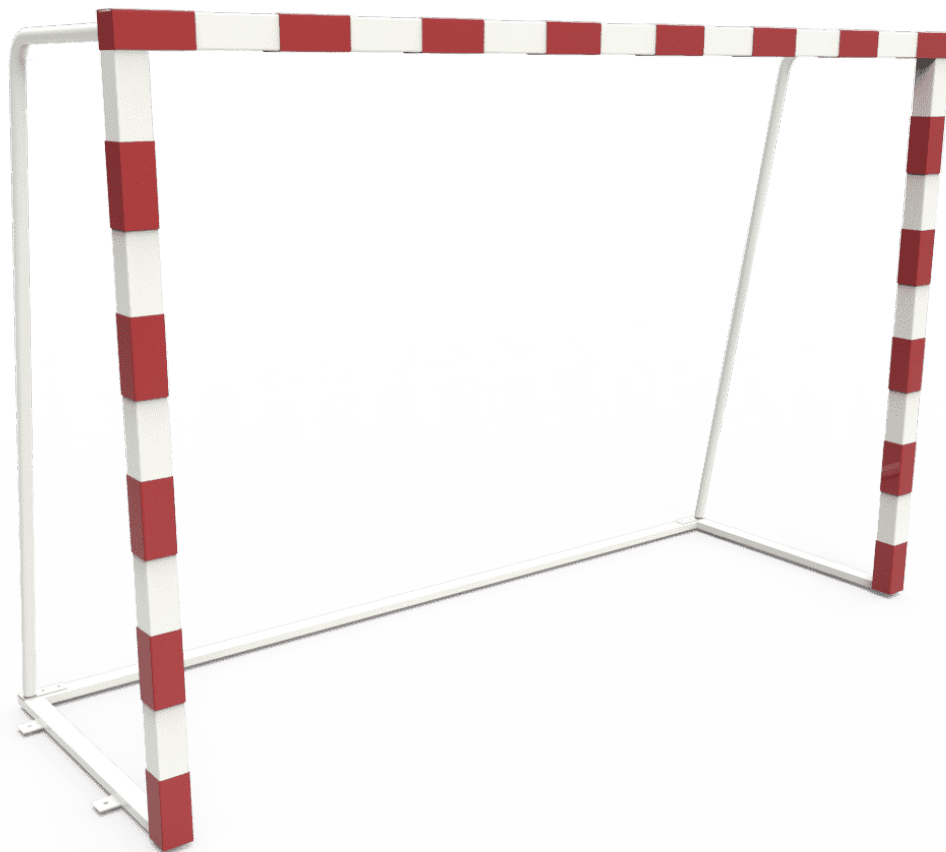

# Portería Fútbol

VUYEM

Portería Fútbol-Sala/Balomano

**Marco:** Frontal construido en tubo de acero de 80x80mm.

**Acabados:** Desengrase por fosfatación cristalina y termolacado en epoxipoliésteren color rojo (ASTM 11,757 / DIN 50015) (estructura). Franjas blancas en adhesivo de vinilo.

**Redes:** Fabricadas en hilo de polietileno o oleofina (segun modelo). No incluidas.

**Soportes:** Traseros metálicos fabricados en tubo de acero redondo.

Ref.	A	B	H
VUYEM	3000	1050	2000
VUYEF	3000	1050	2000
VUYX	Red unitaria	futbol sala	reglamentaria