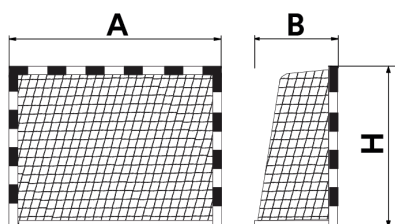

Portería Fútbol-Sala/Balomano

Marco: Frontal construido en tubo de acero de 80x80mm.

Acabados: Desengrase por fosfatación cristalina y termolacado en epoxipoliésteren color rojo (ASTM 11,757 / DIN 50015) (estructura). Franjas blancas en adhesivo de vinilo.

Redes: Fabricadas en hilo de polietileno o oleofina (segun modelo). No incluidas.

Soportes: Traseros metálicos fabricados en tubo de acero redondo.