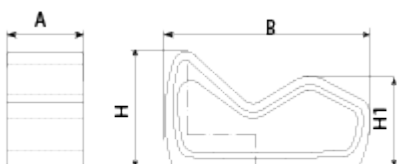

UM359T  
Tumbona  
**Petrus**

Prefabricado  
Hormigón Sin  
mantenimiento

**Tumbona de diseño PETRUS de, medidas totales (largo x alto x profundo) 600x820x1610 mm, fabricado con prefabricado de hormigón color gris granítico de aspecto rugoso. Se puede colocar en forma de elementos aislados o en grupos. Apoyado sobre superficie preparada, por su propio peso.**

Color gris

Color blanco

Ref.	A	B	H	H1
UM359	1640	610	470	-
UM359S	600	600	470	-
UM359SR	600	800	820	460
UM359T	600	1610	820	645

**Petrus**  
UM359SR

**Petrus**  
UM359

**Petrus**  
UM359S