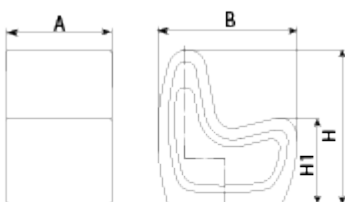

Color gris

Color blanco

Ref.	A	B	H	H1
UM359	1640	610	470	-
UM359S	600	600	470	-
UM359SR	600	800	820	460
UM359T	600	1610	820	645
UM359S	600	600	470	-
UM359SR	600	800	820	460
UM359S	600	600	470	-
UM359SR	600	800	820	460