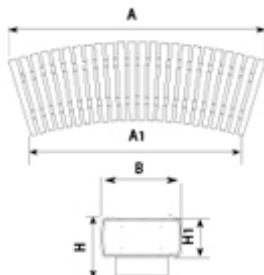

[Reparación de rayadas en ReBnew](#)

PREMIADO CON "DER BLAUE ENGEL": Producto con baja incidencia ambiental durante su ciclo de vida. Se otorga a los productos que cumplen con los criterios propios de reducción del impacto ambiental en las etapas de fabricación y reciclaje, embalaje, uso, emisión, recogida y rechazo. Además de los criterios ambientales, incorpora los de calidad, seguridad, consumo de energía y otros. Es una de las etiquetas con más prestigio a nivel mundial.