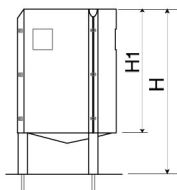

Reparación de rayadas en ReBnew

PREMIADO CON "DER BLAUE ENGEL": Producto con baja incidencia ambiental durante su ciclo de vida. Se otorga a los productos que cumplen con los criterios propios de reducción del impacto ambiental en las etapas de fabricación y reciclaje, embalaje, uso, y criterios ambientales, incorpora los de calidad, seguridad, consumo de energía y otros. nivel mundial.